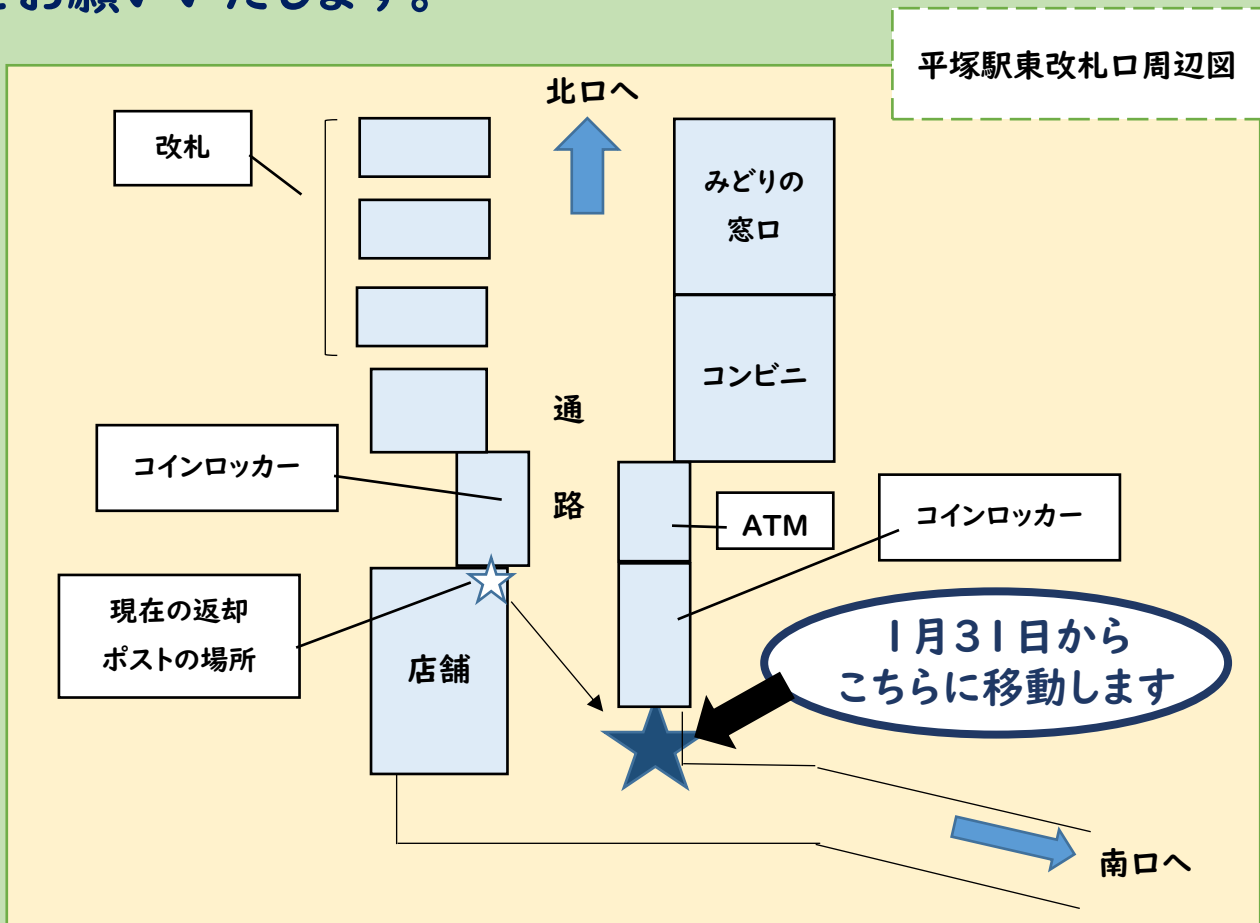

2024年1月31日から 平塚駅東改札口返却ポストの場所を 移動します

平塚市図書館の本が返却できる平塚駅東改札口返却ポストの場所が、地図の「★」の場所に移動します。ご理解・ご協力をお願いいたします。

※1月30日の夜間に作業を行います。作業中は返却ポストが使用できない時間がありますので、ご了承ください。

平塚駅東口返却ポストに関するお問い合わせは
平塚市中央図書館 電話:0463-31-0428

2024.1 作成