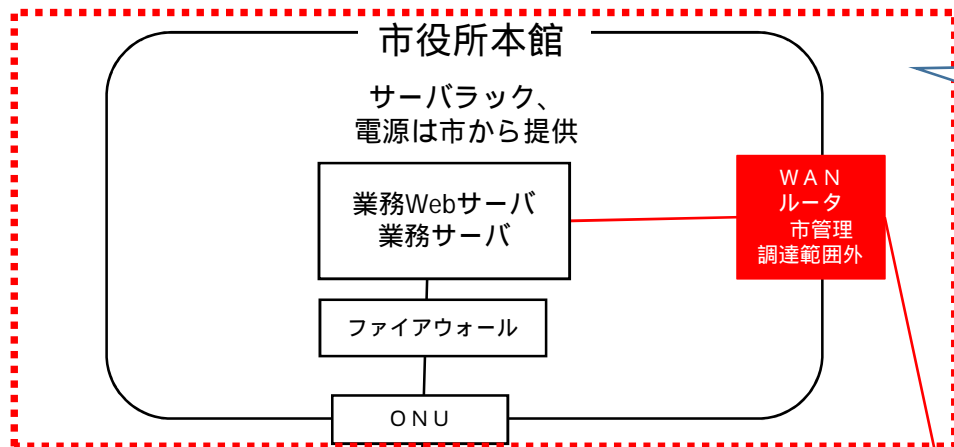

# 平塚市図書館システムネットワーク構成イメージ

既設LANケーブルの利用

既設のLANケーブルについて、継続使用は可能。ただし、5年以上の使用を想定し、必要な場合は、受託者にて新たにLANケーブル等を敷設すること。

既設ネットワーク機器の利用

既設のネットワーク機器について、受託者の責任範囲に該当する範囲の機器を設置・設定すること。

構成イメージは参考例とし、セキュリティ、コスト等を考慮し、受注者の責任でネットワーク設計を行うこと。

更新後

クラウド方式を提案する場合は、  
オンプレミス方式と同様なネット  
ワーク構成とすること。  
サーバーの構成は当館に最適  
な構成を提案すること

業務系のインターネット回線は  
調達に含めること

中央図書館

WAN  
市管理  
調達範囲外

北・西・南図書館

駅前予約受取所