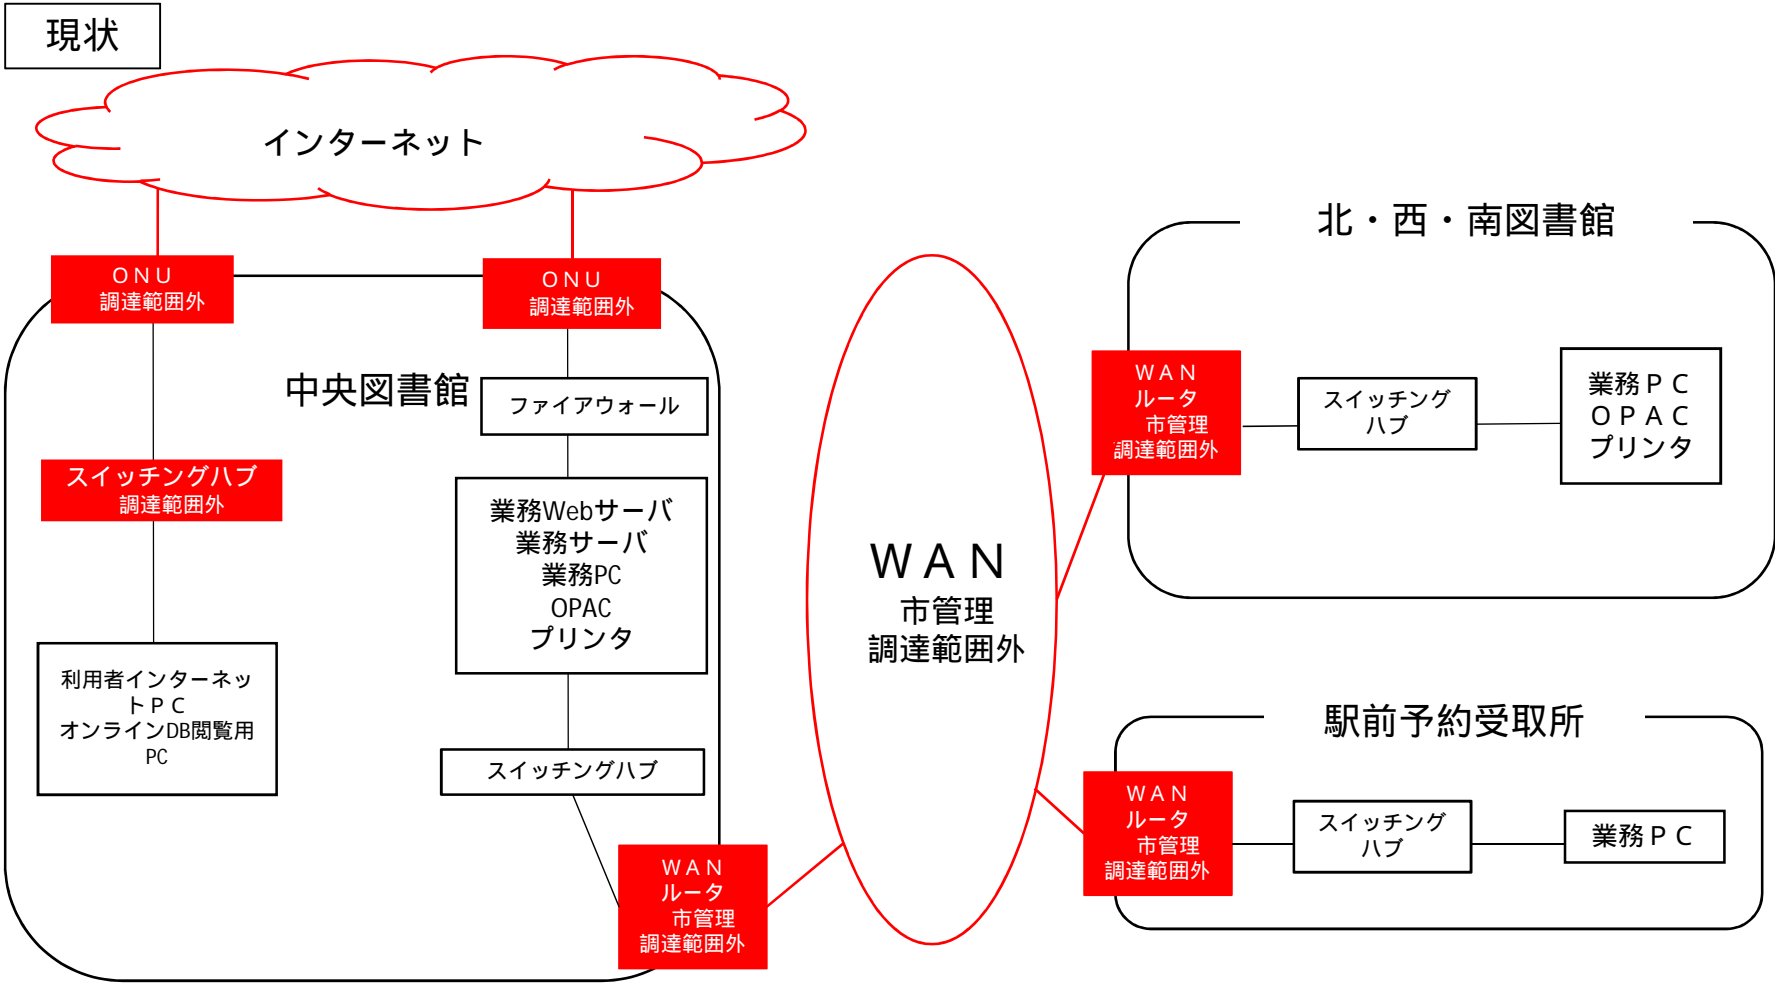

# 平塚市図書館システムネットワーク構成イメージ

既設LANケーブルの利用

既設のLANケーブルについて、継続使用は可能。ただし、5年以上の使用を想定し、必要な場合は、受託者にて新たにLANケーブル等を敷設すること。

既設ネットワーク機器の利用

既設のネットワーク機器について、受託者の責任範囲に該当する範囲の機器を設置・設定すること。

構成イメージは参考例とし、セキュリティ、コスト等を考慮し、受注者の責任でネットワーク設計を行うこと。

更新後

クラウド方式を提案する場合は、  
オンプレミス方式と同様なネット  
ワーク構成とすること。  
サーバーの構成は当館に最適  
な構成を提案すること

業務系のインターネット回線は  
調達に含めること

中央図書館

WAN  
市管理  
調達範囲外

北・西・南図書館

駅前予約受取所