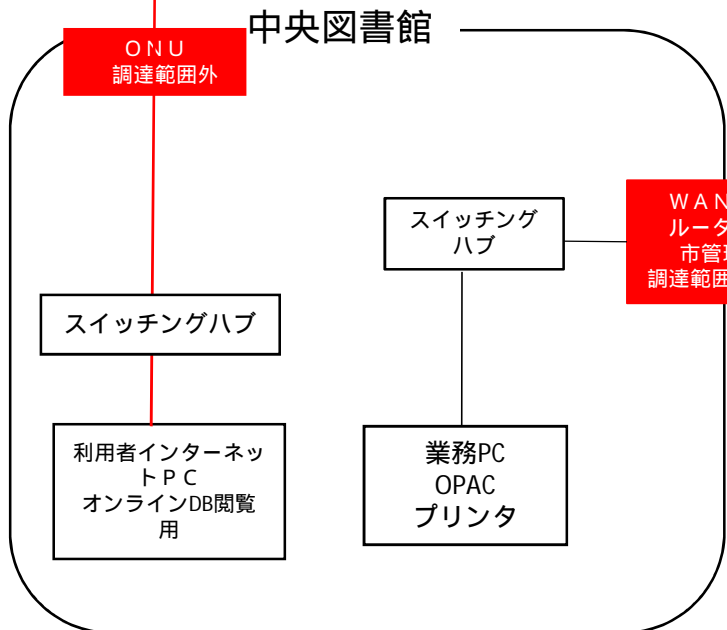

更新後

クラウド方式を提案する場合は、  
オンプレミス方式と同様なネット  
ワーク構成とすること。  
サーバーの構成は当館に最適  
な構成を提案すること

業務系のインターネット回線は  
調達に含めること

中央図書館

WAN  
市管理  
調達範囲外

北・西・南図書館

駅前予約受取所